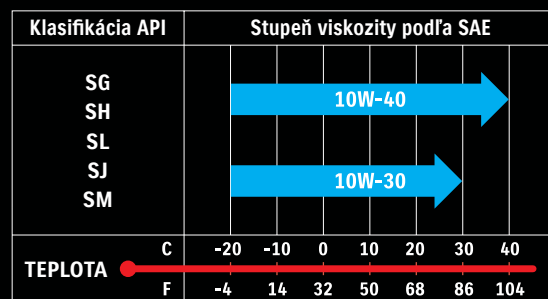

PREVODOVÝ OLEJ