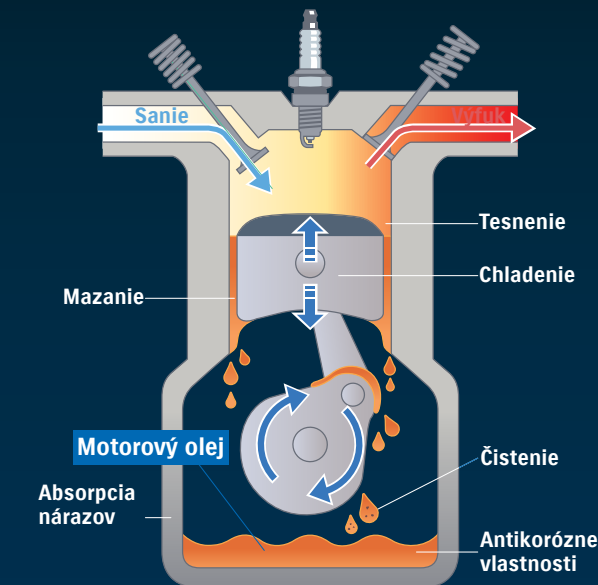

Správna voľba pre Váš automobil Suzuki

Motorový olej ECSTAR bol vyvinutý špeciálne pre motor Suzuki a prešiel prísny skúšobným procesom z hľadiska výkonnosti, kvality, trvácnosti atď. Ak na svojom automobile Suzuki potrebujete vymeniť motorový olej, odporúčame vám použiť motorový olej ECSTAR.