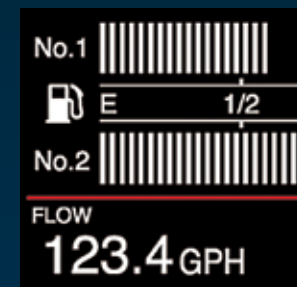

LODNÝ MOTOR

OLEJ ECSTAR Ideálny vzorec

V 80-tych rokoch minulého storočia začala spoločnosť Suzuki vyvíjať oleje a mazivá na dosiahnutie maximálneho výkonu motorov. Výsledkom jej úsilia je olej „Ecstar“ – hviezda („star“), ktorá nás vedie na ceste k doslova extatickému („exstatic“) výkonu. Vzhľadom na vývoj očakávaní kladených na naše výrobky venujeme ich trvanlivosti a ochrane životného prostredia rovnakú pozornosť ako ich výkonu. Vďaka pokročilým technológiám, ktoré sa vyvinuli počas dlhoročnej histórie a technického vývoja, spoločnosť Suzuki pretransformovala olej ECSTAR tak, aby nielen spĺňal, ale dokonca prekročil tieto očakávania.

Vďaka maximalizácii výkonu vám olej „ECSTAR“ prinesie skúsenosť, ktorú môžete zažiť len so značkou Suzuki.

VÝHODY OLEJA ECSTAR

ÚSPORA PALIVA

Vďaka použitiu originálneho vzorca sa dosahuje vysoký výkon motora a zvyšuje sa úspora paliva.